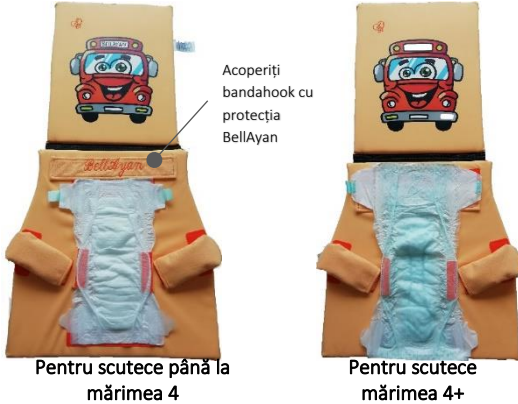

Înainte a primei utilizări, deschideți fermoarul și înlăturați plasticul de siguranță al dispozitivului muzical.

Deschideți fermoarul pentru a accesa dispozitivul muzical

Înlăturați plasticul de siguranță

Apăsăți o dată pentru a porni muzica. Apăsăți încă o dată pentru a opri muzica.

Cum se folosește suportul

Pregătirea suportului BellAyan® (pentru pipi)

Partea 1:

1. Așezați suportul pe o suprafață plană.
2. Întindeți un scutech curat pe suport, astfel:
 - ✓ Presați partea de sus a scutecului pe banda hook și partea de jos pe cealaltă bandă hook, ca în imaginile de mai jos.

3. Întindeți marginile anti-scurgere ale scutecului și prindeți-le cu ajutorul benzilor anti-scurgere:

4. Așezați bebelușul pe spate cu fundulețul pe zona destinată schimbării scutecului bebelușului.
5. Prindeți bretelele în jurul picioarelor pentru a preveni rostogolirea bebelușului (doar dacă este necesar).
6. Puneți scutechul copilului