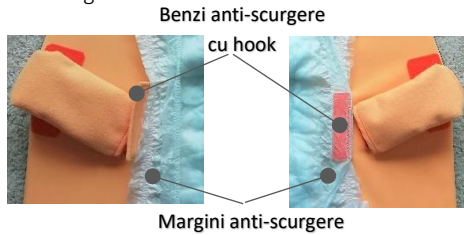

Apăsăți o dată pentru a porni muzica. Apăsăți încă o dată pentru a opri muzica.

Cum se folosește suportul

Pregătirea suportului BellAyan® (pentru pipi)

Partea 1:

1. Așezați suportul pe o suprafață plană.
2. Întindeți un scutech curat pe suport, astfel:
 - ✓ Presați partea de sus a scutecului pe banda hook și partea de jos pe cealaltă bandă hook, ca în imaginile de mai jos.

3. Întindeți marginile anti-scurgere ale scutecului și prindeți-le cu ajutorul benzilor anti-scurgere:

4. Așezați bebelușul pe spate cu fundulețul pe zona destinată schimbării scutecului bebelușului.
5. Prindeți bretelele în jurul picioarelor pentru a preveni rostogolirea bebelușului (doar dacă este necesar).
6. Puneți scutechul copilului