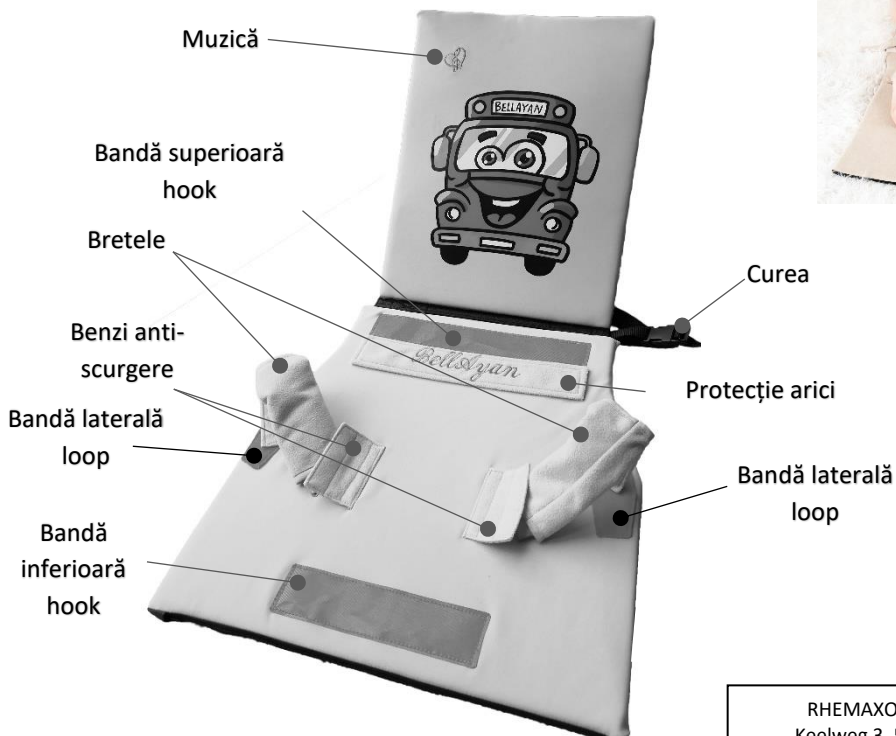

BellAyan® - Suport pliabil muzical de schimbat scutece

Model: R-BA-3001

Instrucțiuni de utilizare

Lot #: _____
 Dată: _____
 Stil #: _____
 Culoare: Portocaliu/Bleumarin

RHEMAXOS B.V.
 Keelweg 3, 5508RP
 Veldhoven, The Netherlands
 Fabricat în Suzhou, China, în
 acord cu instrucțiunile
 Rhemaxos
www.bellayan.com
info@bellayan.com

Apăsăți o dată pentru a porni muzica. Apăsăți încă o dată pentru a opri muzica.

Cum se folosește suportul

Pregătirea suportului BellAyan® (pentru pipi)

Partea 1:

1. Așezați suportul pe o suprafață plană.
2. Întindeți un scutech curat pe suport, astfel:
 - ✓ Presați partea de sus a scutecului pe banda hook și partea de jos pe cealaltă bandă hook, ca în imaginile de mai jos.

3. Întindeți marginile anti-scurgere ale scutecului și prindeți-le cu ajutorul benzilor anti-scurgere:

4. Așezați bebelușul pe spate cu fundulețul pe zona destinată schimbării scutecului bebelușului.
5. Prindeți bretelele în jurul picioarelor pentru a preveni rostogolirea bebelușului (doar dacă este necesar).
6. Puneți scutechul copilului

Pregătirea suportului BellAyan® folosind foliile de plastic de unică folosință (pentru caca)

Partea a 2-a:

Întindeți scutechul conform instrucțiunilor de la Partea 1, urmând pașii 1, 2 și 3.

4. Acoperiți zona de schimbare a scutecului (vezi poza de mai jos) cu una din foliile de plastic de unică folosință ale produsului, prinzând-o de cele patru colțuri ale suportului. Pentru o fixare mai ușoară începeți cu partea de jos