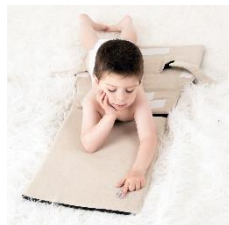

BellAyan® - Suport pliabil muzical de schimbat scutece

Model: R-BA-3001

Instrucțiuni de utilizare

Lot #: _____
Dată: _____
Stil #: _____
Culoare: Portocaliu/Bleumarin

RHEMAXOS B.V.
Keelweg 3, 5508RP
Veldhoven, The Netherlands
Fabricat în Suzhou, China, în
acord cu instrucțiunile
Rhemaxos
www.bellayan.com
info@bellayan.com

Citiți cu atenție următoarele instrucțiuni de utilizare:

Folosiți produsul doar așa cum este descris și doar în scopul pentru care este destinat. Păstrați aceste instrucțiuni. În cazul în care oferiți acest produs unei alte/terțe persoane, asigurați-vă că includeți și prezentele instrucțiuni de utilizare.

A se utiliza pentru copii de la 0 luni.

Design-ul și culorile pot varia.